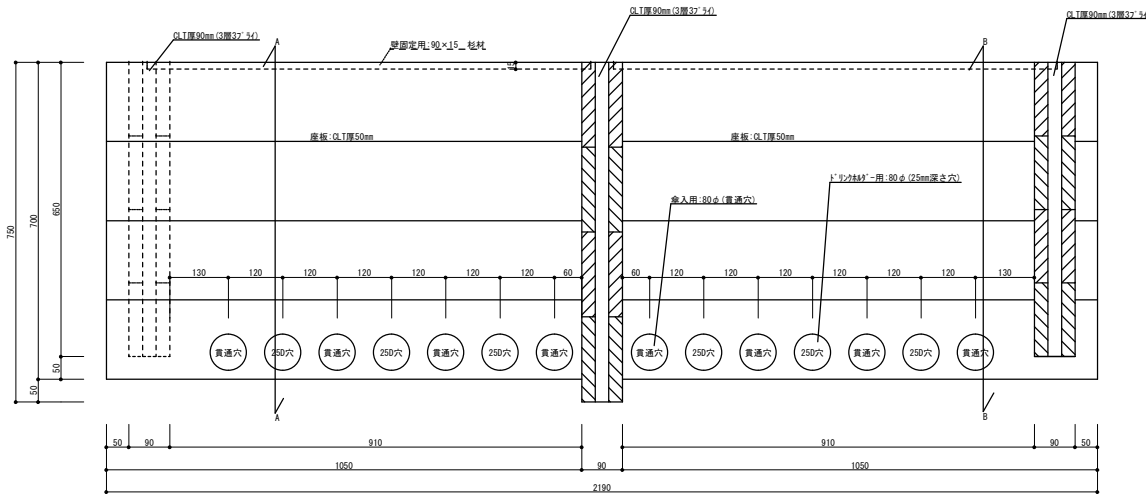

CIRCLE BENCH

サークルとはもともと団らんという意味
ベンチで飛行機を待つ間、
これから訪れる楽しい思い出に
家族で団らんして欲しくて名付けました

平面図

展開図

デザインコンセプト

多くの人が使うからこそ、シンプルに
そして、いろいろな使い方が出来る機能を組み込んでいます。
また、故障や破損の場合の代替も簡単に、壊れた部分だけ
交換できるようにあえて同じものを連続して並べています。
イメージしたのは飛行機の管制塔
高さが違う仕切り板を正面から見ると
立ち並ぶ管制塔に見えるようにデザインしました。