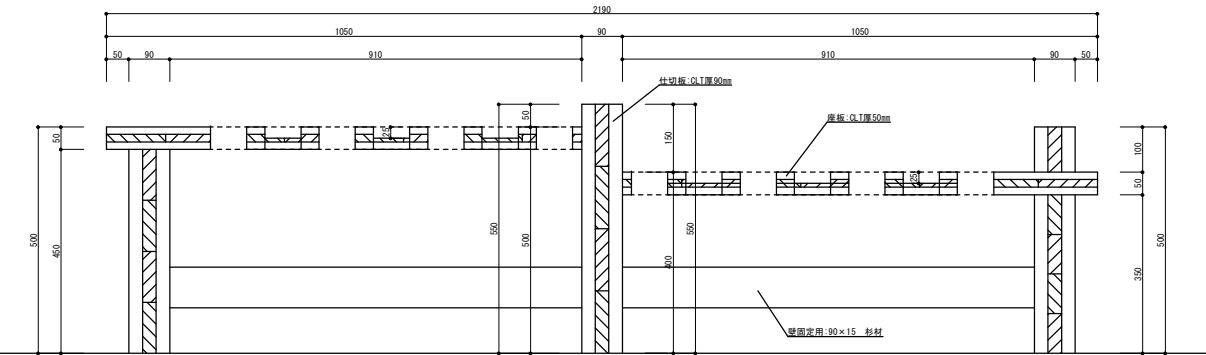

CIRCLE BENCH

サークルとはもともと団らんという意味
ベンチで飛行機を待つ間、
これから訪れる楽しい思い出に
家族で団らんして欲しくて名付けました

平面図

展開図

デザインコンセプト

多くの人が使うからこそ、シンプルに
そして、いろいろな使い方が出来る機能を組み込んでいます。
また、故障や破損の場合の代替も簡単に、壊れた部分だけ
交換できるようにあえて同じものを連続して並べています。
イメージしたのは飛行機の管制塔
高さが違う仕切り板を正面から見ると
立ち並ぶ管制塔に見えるようにデザインしました。