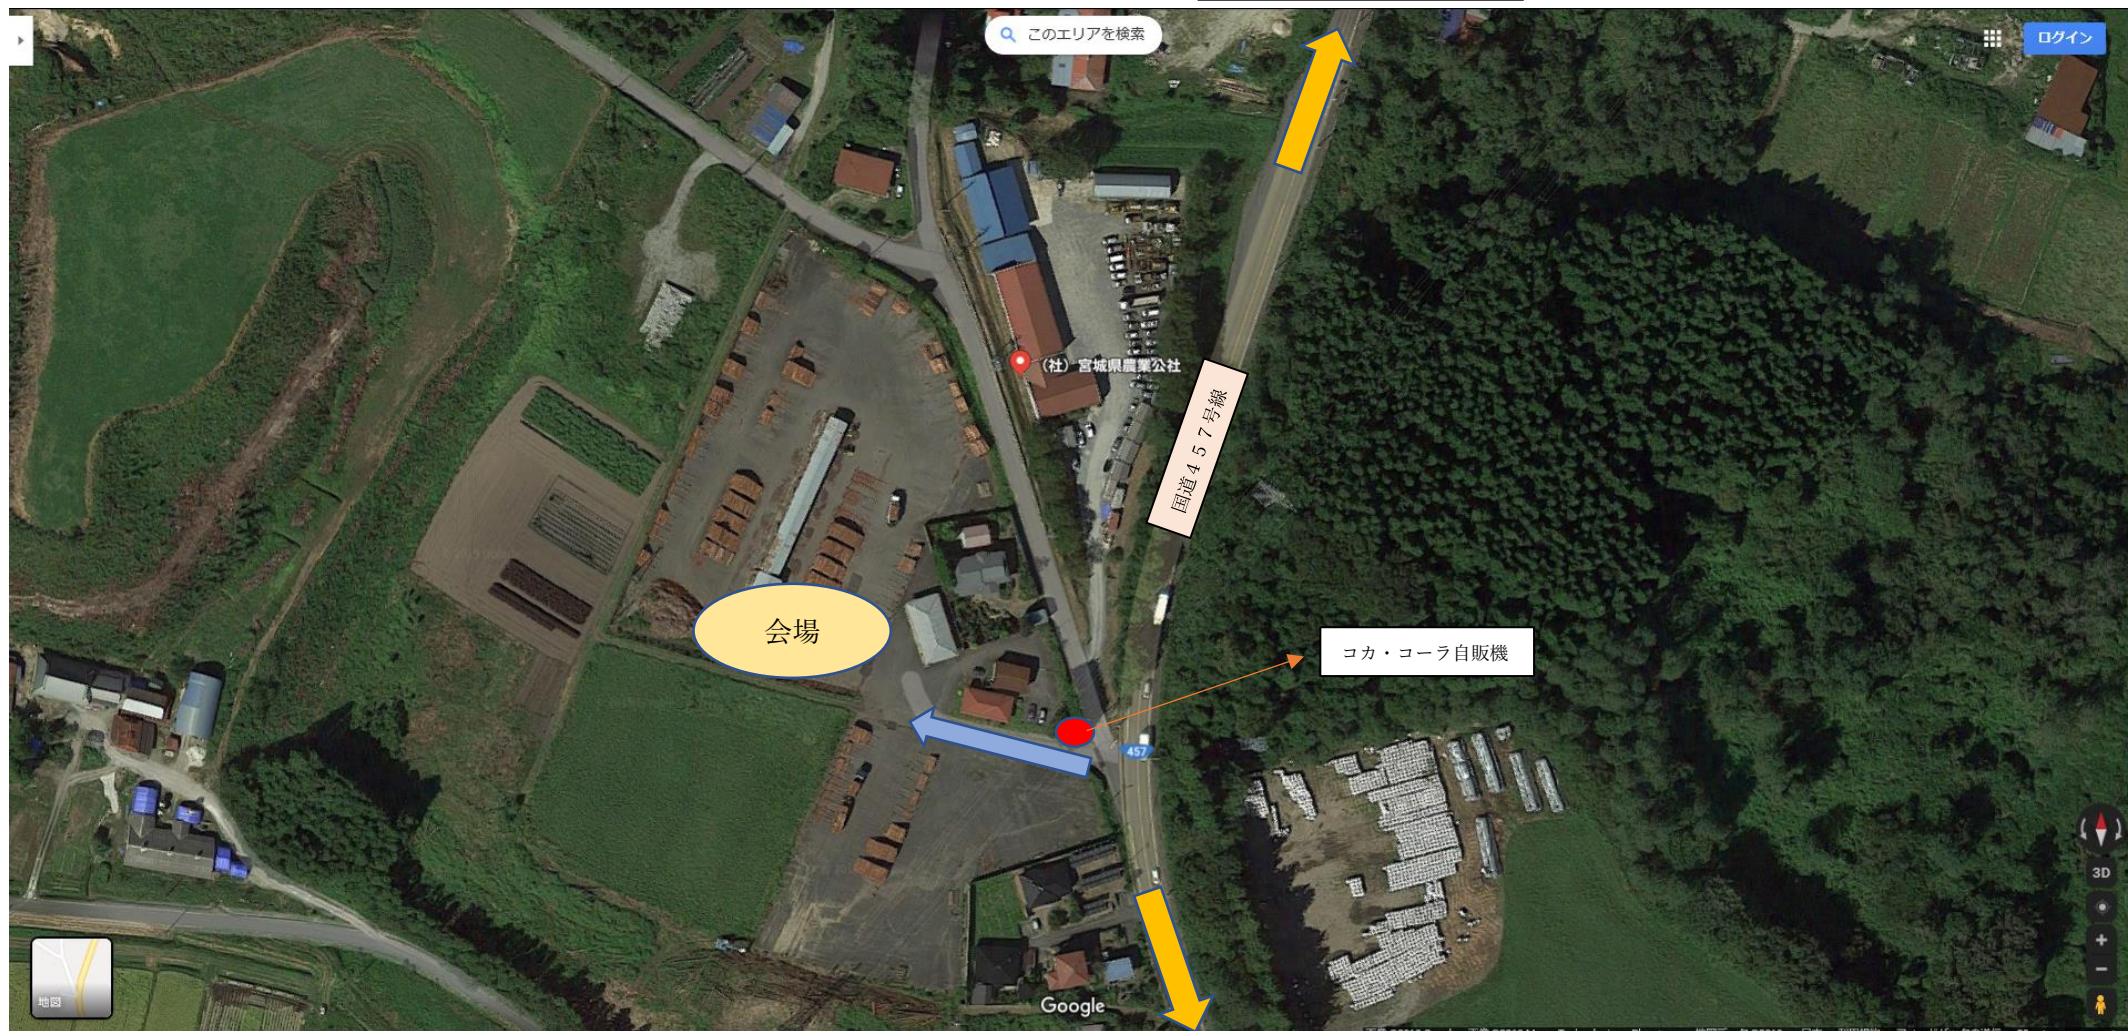

宮城県森林組合連合会 仙北地区木材センター
大崎市岩出山南沢字木戸脇裏 132 TEL 0229-72-1877

古川IC から鳴子方面へ進み車で15分
国道457号線沿い

岩出山町内・古川方面

加美町・色麻町方面