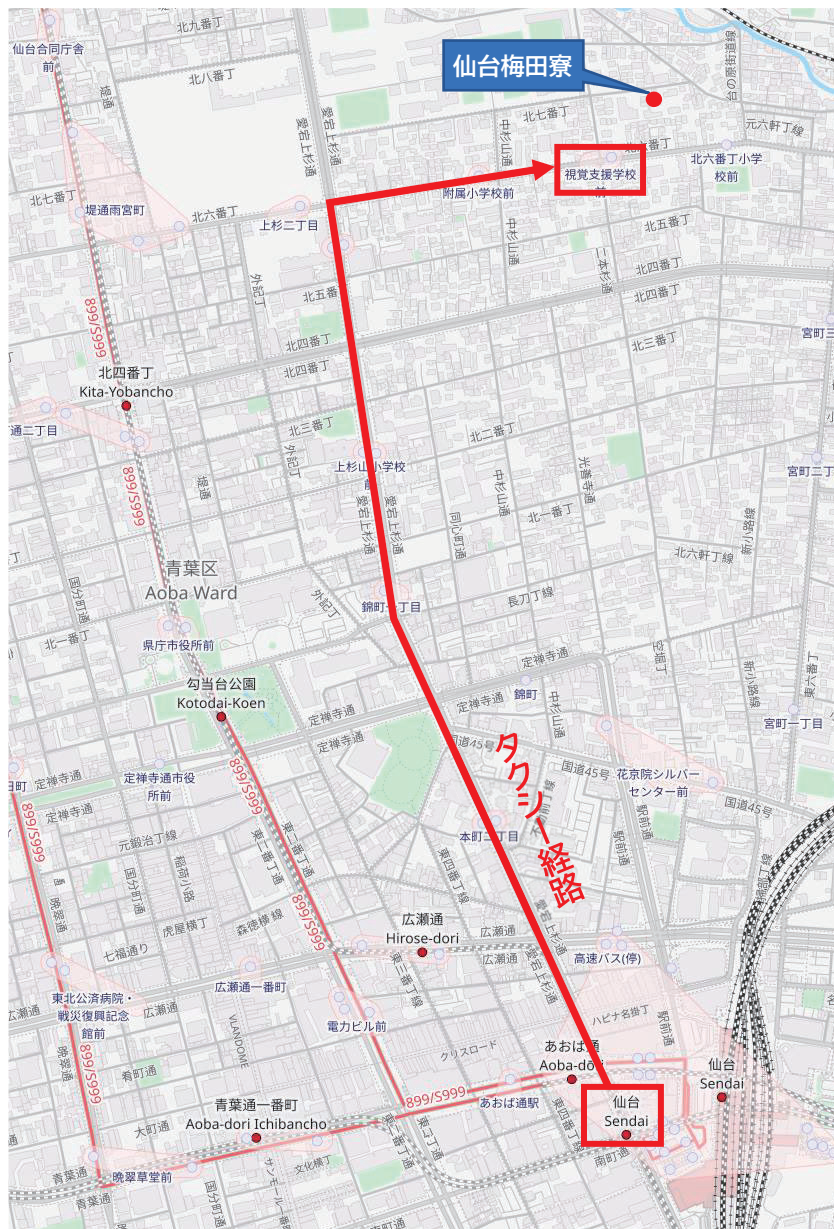

大林組東北支店 仙台梅田寮 ご案内②(タクシー利用の場合)

▼地図